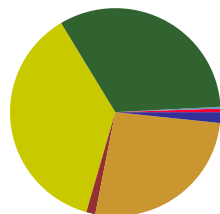

Eventi Circolazione per sottobiblioteca e anno e status utente

📅 Anno evento: 2011 AND Desc tipo evento: Prestito, Rinnovo dal PC, Rinnovo Web AND Desc sottobiblioteca: Biblioteca Don Bosco, Laives, Biblioteca Don Bosco, Pineta, Biblioteca Don Bosco,S.Giacomo AND Desc status utente: Biblioteche, Docente, Enti, Eta' prescolare, Giovane lettore (15-18), Lettore adulto, Scuola elementare, Scuola media inferiore, Staff biblioteca, Turista/utente temporaneo

📊 Desc sottobiblioteca: Ordine decrescente; N. di eventi: Ordine decrescente

Biblioteca Don Bosco,S.Giacomo

Biblioteca Don Bosco, Pineta

Biblioteca Don Bosco, Laives

Desc status utente

- Biblioteche
- Eta' prescolare
- Giovane lettore (15-18)
- Lettore adulto
- Scuola elementare
- Scuola media inferiore
- Staff biblioteca
- Enti