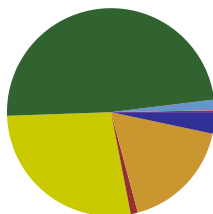

Eventi Circolazione per sottobiblioteca e anno e status utente

📅 Anno evento: 2011 AND Desc tipo evento: Prestito, Rinnovo dal PC, Rinnovo Web AND Desc sottobiblioteca: Biblioteca Don Bosco, Laives, Biblioteca Don Bosco, Pineta, Biblioteca Don Bosco,S.Giacomo AND Desc status utente: Biblioteche, Docente, Enti, Eta' prescolare, Giovane lettore (15-18), Lettore adulto, Scuola elementare, Scuola media inferiore, Staff biblioteca, Turista/utente temporaneo

📊 Desc sottobiblioteca: Ordine decrescente; N. di eventi: Ordine decrescente

Biblioteca Don Bosco,S.Giacomo

Biblioteca Don Bosco, Pineta

Biblioteca Don Bosco, Laives

Desc status utente

- Biblioteche
- Eta' prescolare
- Giovane lettore (15-18)
- Lettore adulto
- Scuola elementare
- Scuola media inferiore
- Staff biblioteca
- Enti