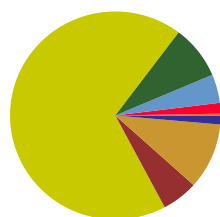

Eventi Circolazione per sottobiblioteca e anno e status utente

📅 Anno evento: 2011 AND Desc tipo evento: Prestito, Rinnovo dal PC, Rinnovo Web AND Desc sottobiblioteca: Biblioteca Don Bosco, Laives, Biblioteca Don Bosco, Pineta, Biblioteca Don Bosco,S.Giacomo AND Desc status utente: Biblioteche, Docente, Enti, Eta' prescolare, Giovane lettore (15-18), Lettore adulto, Scuola elementare, Scuola media inferiore, Staff biblioteca, Turista/utente temporaneo

📊 Desc sottobiblioteca: Ordine decrescente; N. di eventi: Ordine decrescente

Biblioteca Don Bosco,S.Giacomo

Biblioteca Don Bosco, Pineta

Biblioteca Don Bosco, Laives

Desc status utente

- Biblioteche
- Eta' prescolare
- Giovane lettore (15-18)
- Lettore adulto
- Scuola elementare
- Scuola media inferiore
- Staff biblioteca
- Enti