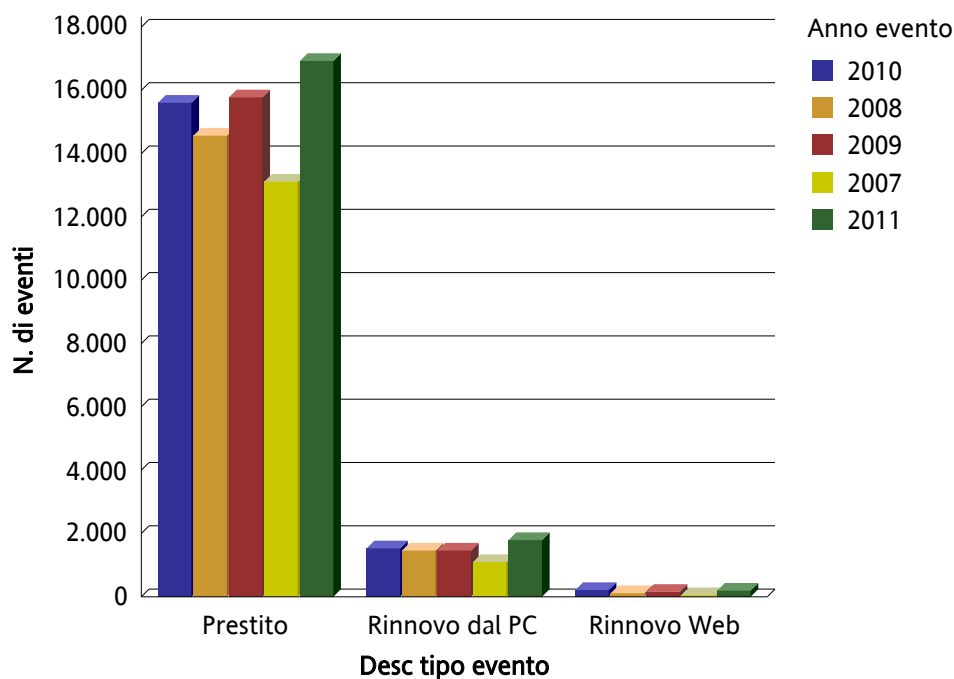

circolazione per sottobiblioteca/rete e annate

📌 ID sottobiblioteca: BDB, BDBP, BDBSG AND Desc tipo evento: Prestito, Rinnovo dal PC, Rinnovo Web AND Anno evento: 2007, 2008, 2009, 2010, 2011

📊 N. di eventi: Ordine decrescente basato su Desc tipo evento

N. di eventi	Prestito				Rinnovo dal PC				Rinnovo Web				Riepilogo
	BDB	BDBP	BDBSG	Prestito	BDB	BDBP	BDBSG	Rinnovo dal PC	BDB	BDBSG	BDBP	Rinnovo Web	
2011	14.705	1.050	1.175	16.930	1.481	160	151	1.792	177	16	1	194	18.916
2010	13.697	1.134	779	15.610	1.250	172	108	1.530	207	6	1	214	17.354
2009	13.503	1.362	915	15.780	1.208	143	110	1.461	133	16	6	155	17.396
2008	12.302	1.368	901	14.571	1.250	143	69	1.462	88	27		115	16.148
2007	11.540	948	629	13.117	982	88	28	1.098	50	1		51	14.266
Riepilogo	65.747	5.862	4.399	76.008	6.171	706	466	7.343	655	66	8	729	84.080