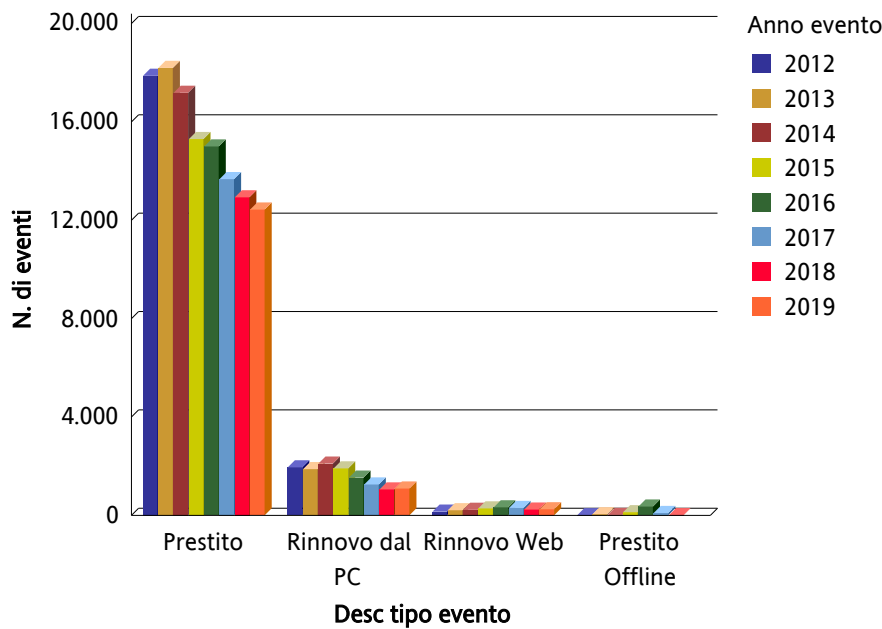

circolazione per sottobiblioteca/rete e annate

ID sottobiblioteca: BDB, BDBP, BDBSG AND Desc tipo evento: Prestito, Prestito Offline, Rinnovo Batch, Rinnovo dal PC, Rinnovo Web AND Anno evento: 2012, 2013, 2014, 2015, 2016, 2017, 2018, 2019

↕ Anno evento: ordine ascendente; N. di eventi: ordine discendente basato su Desc tipo evento

N. di eventi	Prestito				Rinnovo dal PC				Rinnovo Web				Prestito Offline				Riepilogo
	BDBP	BDBSG	BDB	Prestito	BDBP	BDBSG	BDB	Rinnovo dal PC	BDBP	BDBSG	BDB	Rinnovo Web	BDBP	BDBSG	BDB	Prestito Offline	
2012	1.276	1.324	15.275	17.875	139	174	1.639	1.952	1	18	132	151			5	5	19.983
2013	1.254	1.627	15.315	18.196	109	195	1.576	1.880	1	28	179	208			46	46	20.330
2014	681	1.090	15.413	17.184	67	198	1.839	2.104		5	221	226		1	16	17	19.531
2015	533	1.011	13.759	15.303	120	157	1.633	1.910		3	280	283	1		127	128	17.624
2016	578	1.250	13.174	15.002	47	139	1.348	1.534	2	20	304	326	5		354	359	17.221
2017	401	1.108	12.164	13.673	19	151	1.086	1.256	2	14	286	302			97	97	15.328
2018	944	521	11.468	12.933	63	65	926	1.054		14	221	235			8	8	14.230
2019	617	528	11.291	12.436	63	34	994	1.091		19	228	247					13.774
Riepilogo	6.284	8.459	107.859	122.602	627	1.113	11.041	12.781	6	121	1.851	1.978	6	1	653	660	138.021